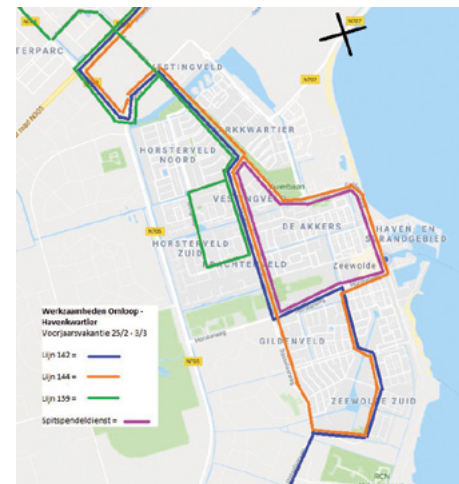

Op **maandag 25 februari** wordt gestart met het aanleggen van riolering in de Zuiderzeeweg. Daarvoor is het noodzakelijk de bestaande weg op te breken en wordt de Zuiderzeeweg gedurende **3 weken** afgesloten voor doorgaand verkeer, m.u.v. fietsers. Het verkeer wordt door middel van borden omgeleid.

Vanaf **maandag 25 februari tot en met zondag 3 maart** is de Zeewolderdijk in verband met werkzaamheden, afgesloten voor alle verkeer.

Autoverkeer

Het autoverkeer wordt omgeleid via de N302/ N305 (Ganzeweg/Gooiseweg).

Fietsers

Het fietspad langs de Zeewolderweg blijft afgesloten tot september. Fietsers die naar Harderwijk gaan worden omgeleid via de Elementen en de Knardijk (kaartje op www.zeewolde.nl/verkeer).

Openbaar vervoer

De buslijnen 159, 142 en 144 rijden een

aangepaste route (zie plattegrond). De belangrijkste wijzigingen zijn:

Lijn 159 (Almere - Zeewolde - Harderwijk vv). Vanaf Harderhaven rijdt de bus via Ganzenweg-Gooiseweg-Spiekweg-Kruisboog-Gelderseweg-Sportlaan.

De haltes Harderbroek, Kwartiermakerslaan, Langezand, Oostergo, Centrum, Horsterweg, Kluunpad en Naarderweg vervallen.

Lijn 142 de haltes Harderbroek, Kwartiermakerslaan, Klein Hoefblad en Overloop vervallen. Daarvoor in de plaats komt er een tijdelijke halte aan de Sportlaan, ter hoogte van de Overloop.

Lijn 144 de haltes Harderbroek en Kwartiermakerslaan vervallen.

Bijeenkomst centrumgebied op dinsdagavond 5 maart 2019

Op **dinsdagavond 5 maart** bent u om 19.00 uur van harte welkom om mee te praten over het Omgevingsplan voor het centrum. Samen met bewoners en ondernemers van het centrum en betrokken instanties wordt tijdens een werksessie input verzameld voor het nieuwe plan. Hoort u niet tot deze groepen, maar voelt u zich wel betrokken? Kom dan ook op **5 maart om 19.00 uur** naar het gemeentehuis en doe mee met de werksessie.

Waarom gebeurt dit?

Op 30 maart 2017 heeft de gemeenteraad de Actiewijzer Centrum Zeewolde vastgesteld. Bij het opstellen van deze Actiewijzer zijn

bewoners, ondernemers, vastgoedeigenaren, woningcorporaties en projectontwikkelaars betrokken geweest. Eén van de thema's uit de Actiewijzer is 'Een kleiner, maar fijner centrum'. Om dit thema verder te kunnen uitwerken is een nieuw bestemmingsplan nodig. Meer informatie over de Actiewijzer vindt u op www.wijsamenzeewolde.nl/actiewijzer

Bestemmingsplan wordt Omgevingsplan

Omdat de wetgeving met betrekking tot bestemmingsplannen verandert in 2021, is besloten om het plan voor het centrum nu al op de nieuwe wijze maken. Dit betekent dat

het nieuwe plan een Omgevingsplan wordt volgens de nieuwe regels van de Omgevingswet. Een Omgevingsplan gaat namelijk verder dan het huidige bestemmingsplan. Bij een bestemmingsplan is alleen beschreven welke activiteiten en bebouwing binnen een bepaald gebied worden toegestaan. Een Omgevingsplan gaat verder, de totale fysieke leefomgeving wordt betrokken.

Heeft u vragen over deze bijeenkomst? Neem dan contact op met mevrouw S.L. Strauss. Zij is te bereiken op telefoonnummer 036-5229423 (ma t/m do).

Werk in uitvoering