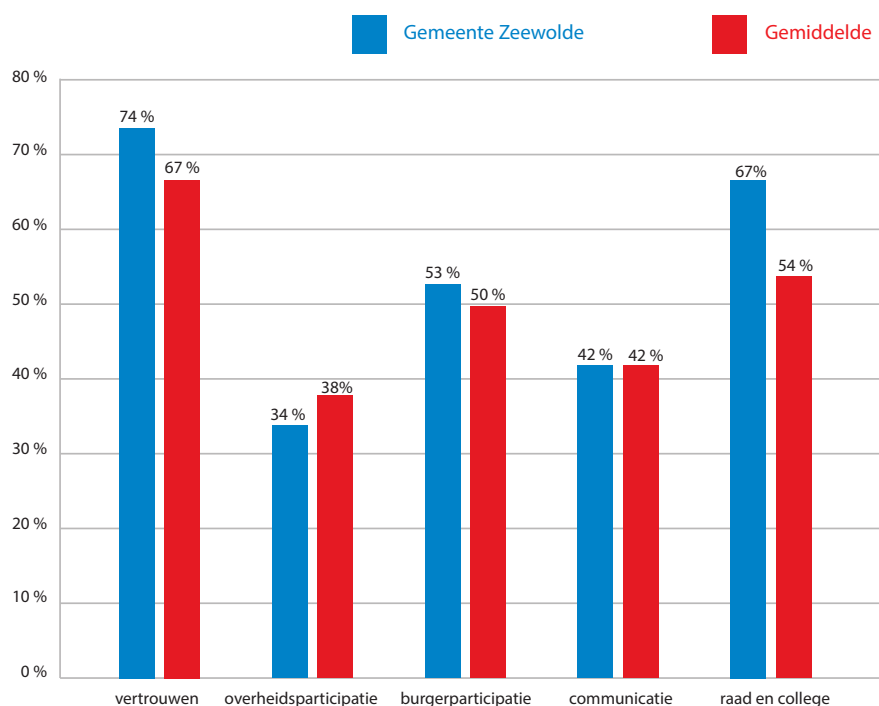

# Quick Scan Lokale Democratie

Zeewolde

De Quick Scan inventariseert hoe inwoners, raadsleden, ambtenaren en collegeleden nu kijken naar het democratisch samenspel in hun gemeente. De scan verzamelt meningen en wensen. Het is géén meetinstrument dat feiten in kaart brengt en objectief beoordeelt. De Quick Scan is in het najaar van 2025 gemaakt.

Het percentage respondenten dat positief is over dit onderwerp

## AANDACHTSPUNTEN